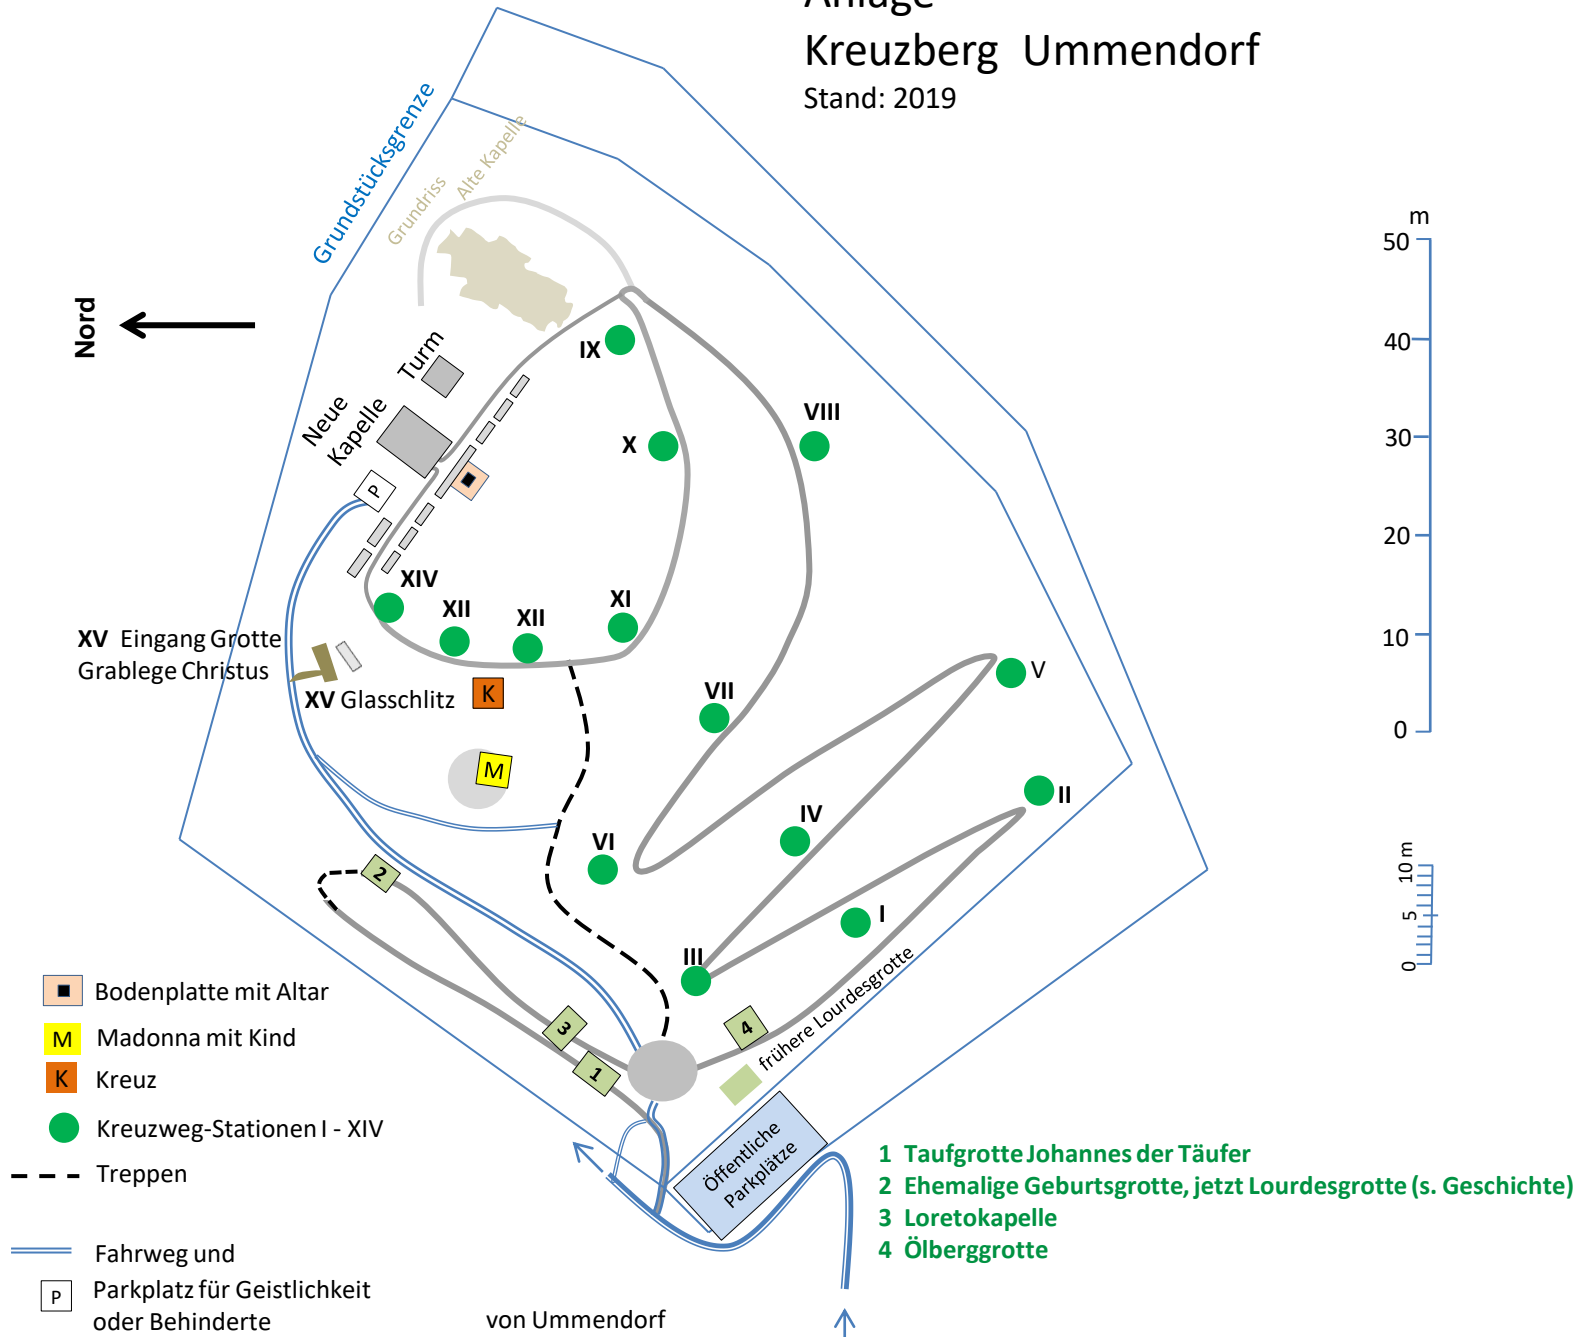

# Anlage Kreuzberg Ummendorf

Stand: 2019

- Bodenplatte mit Altar
- Madonna mit Kind
- Kreuz
- Kreuzweg-Stationen I - XIV
- Treppen
- Fahrweg und
- Parkplatz für Geistlichkeit oder Behinderte

- 1 Taufgrotte Johannes der Täufer
- 2 Ehemalige Geburtsgrotte, jetzt Lourdesgrotte (s. Geschichte)
- 3 Loretokapelle
- 4 Ölberggrotte